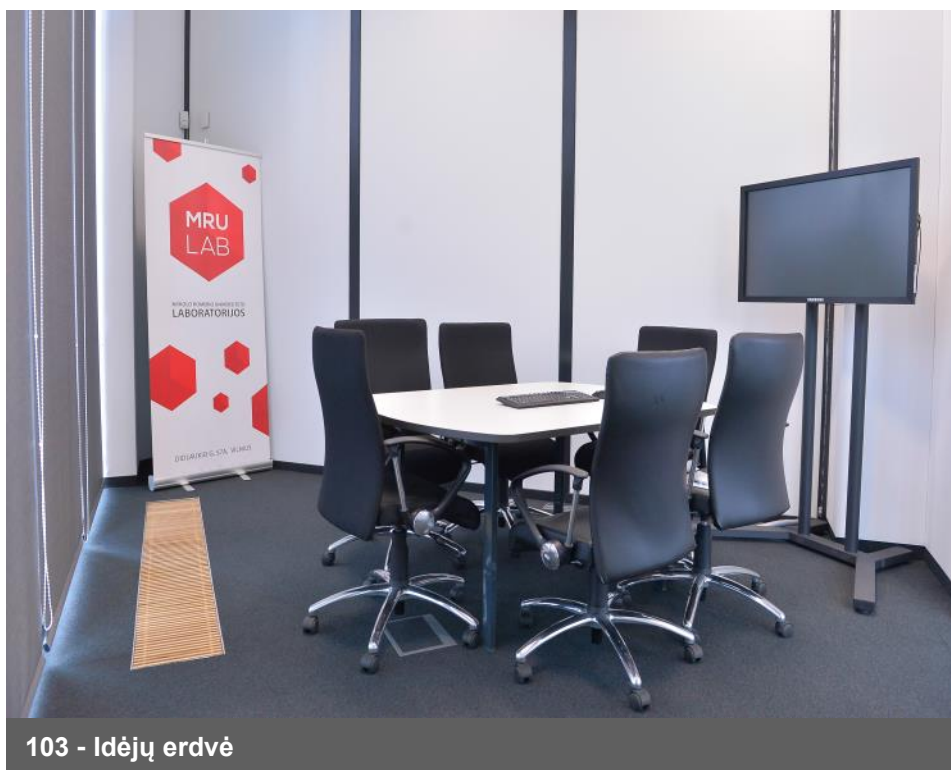

103 - Idėjų erdvė